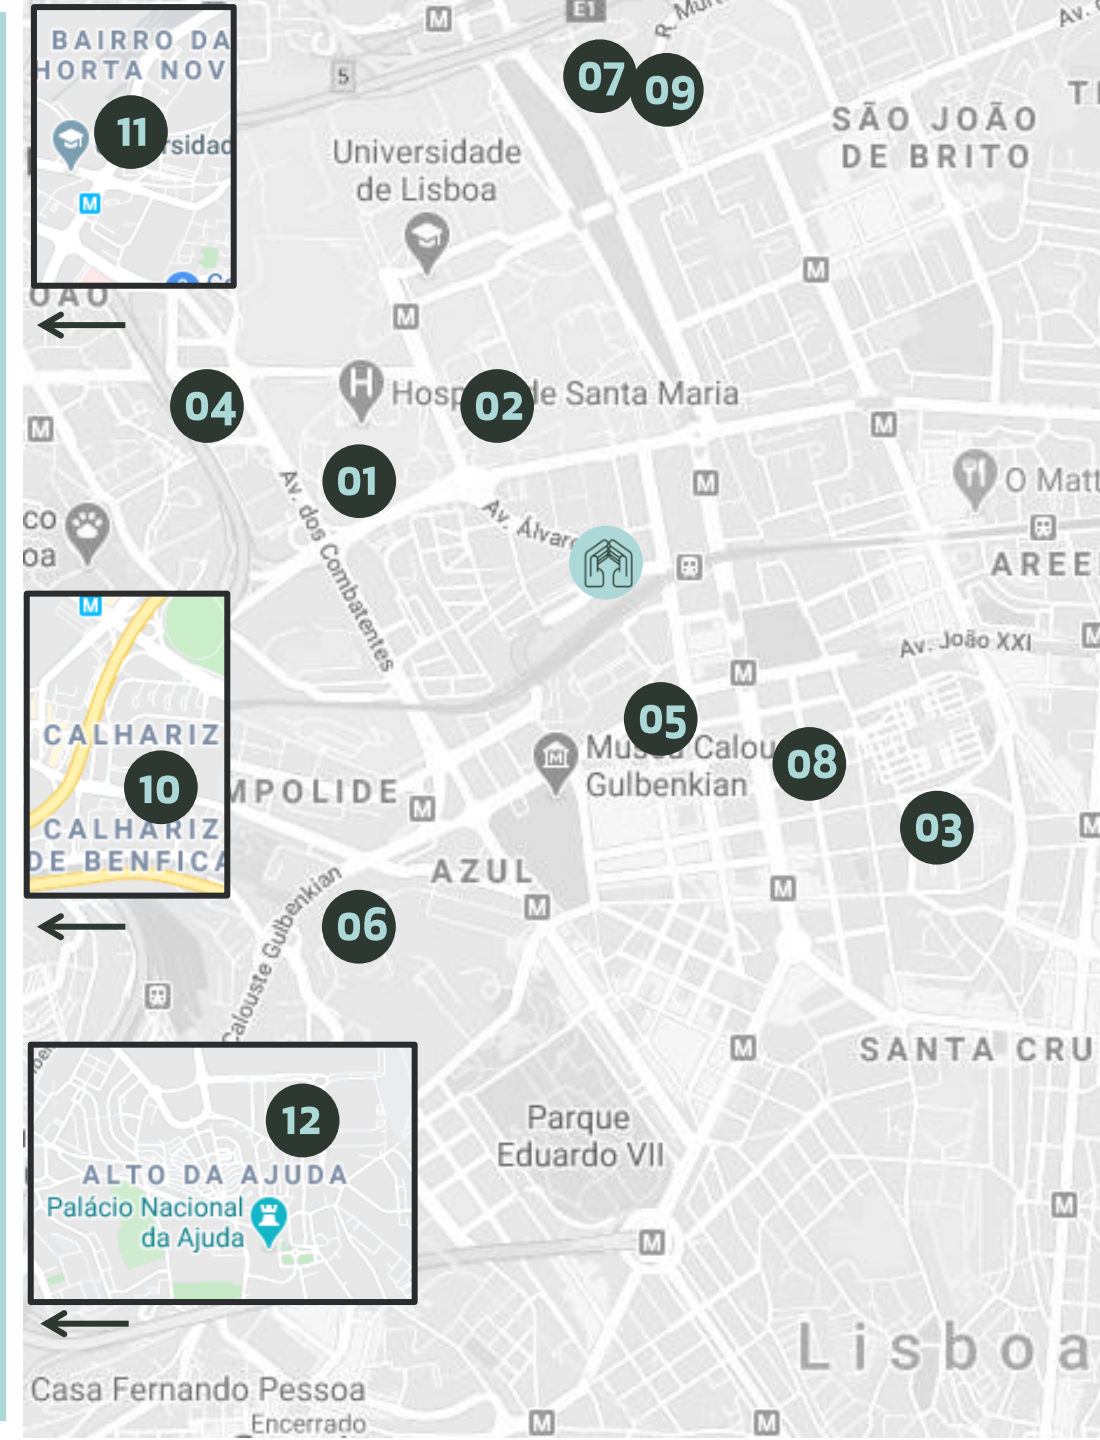

* Preço mensal (30 dias) dos quartos (taxa legal em vigor, com despesas de água, eletricidade e internet incluídas)

** Preço por pessoa

03. Localização

- 01** Univ. Lisboa - 1,2 km
(Medicina, Direito, Letras, Psicologia, Dentária, Farmácia)
- 02** ISCTE - 1,0 km
- 03** Inst. Sup. Técnico - 2,4 km
- 04** UCP - 1,7 km
- 05** Univ. Nova FCSH - 1,0 km
- 06** Univ. Nova - 2,0 km
(IMS, Direito)
- 07** Lusófona - 2,0 km
- 08** ISCAL - 1,4 km
- 09** ISG - 2,2 km
- 10** Politécnico - 4,5 km
(ESCS/ESEL/ESML)
- 11** Universidade Europeia - 4,5 km
- 12** Pólo universitário da Ajuda - 6,0 km
(Veterinária, Arquitetura, ISCS)

03. Localização

Transportes públicos

Estação de metro: 450 m

Estação de comboios: 450 m

Paragem de autocarro: 200m

Centro comercial mais próximo

Campo Pequeno: 700m

- Supermercado
- Praça de alimentação
- Lojas de vestuário

Pontos de interesse

Hospital Santa Maria: 1,3 km

Farmácia: 550 m

Esquadra da polícia: 1 km

Aeroporto de Lisboa: 5 km

Praia: 17 km

Supermercado mais próximo

Lidl : 450 m